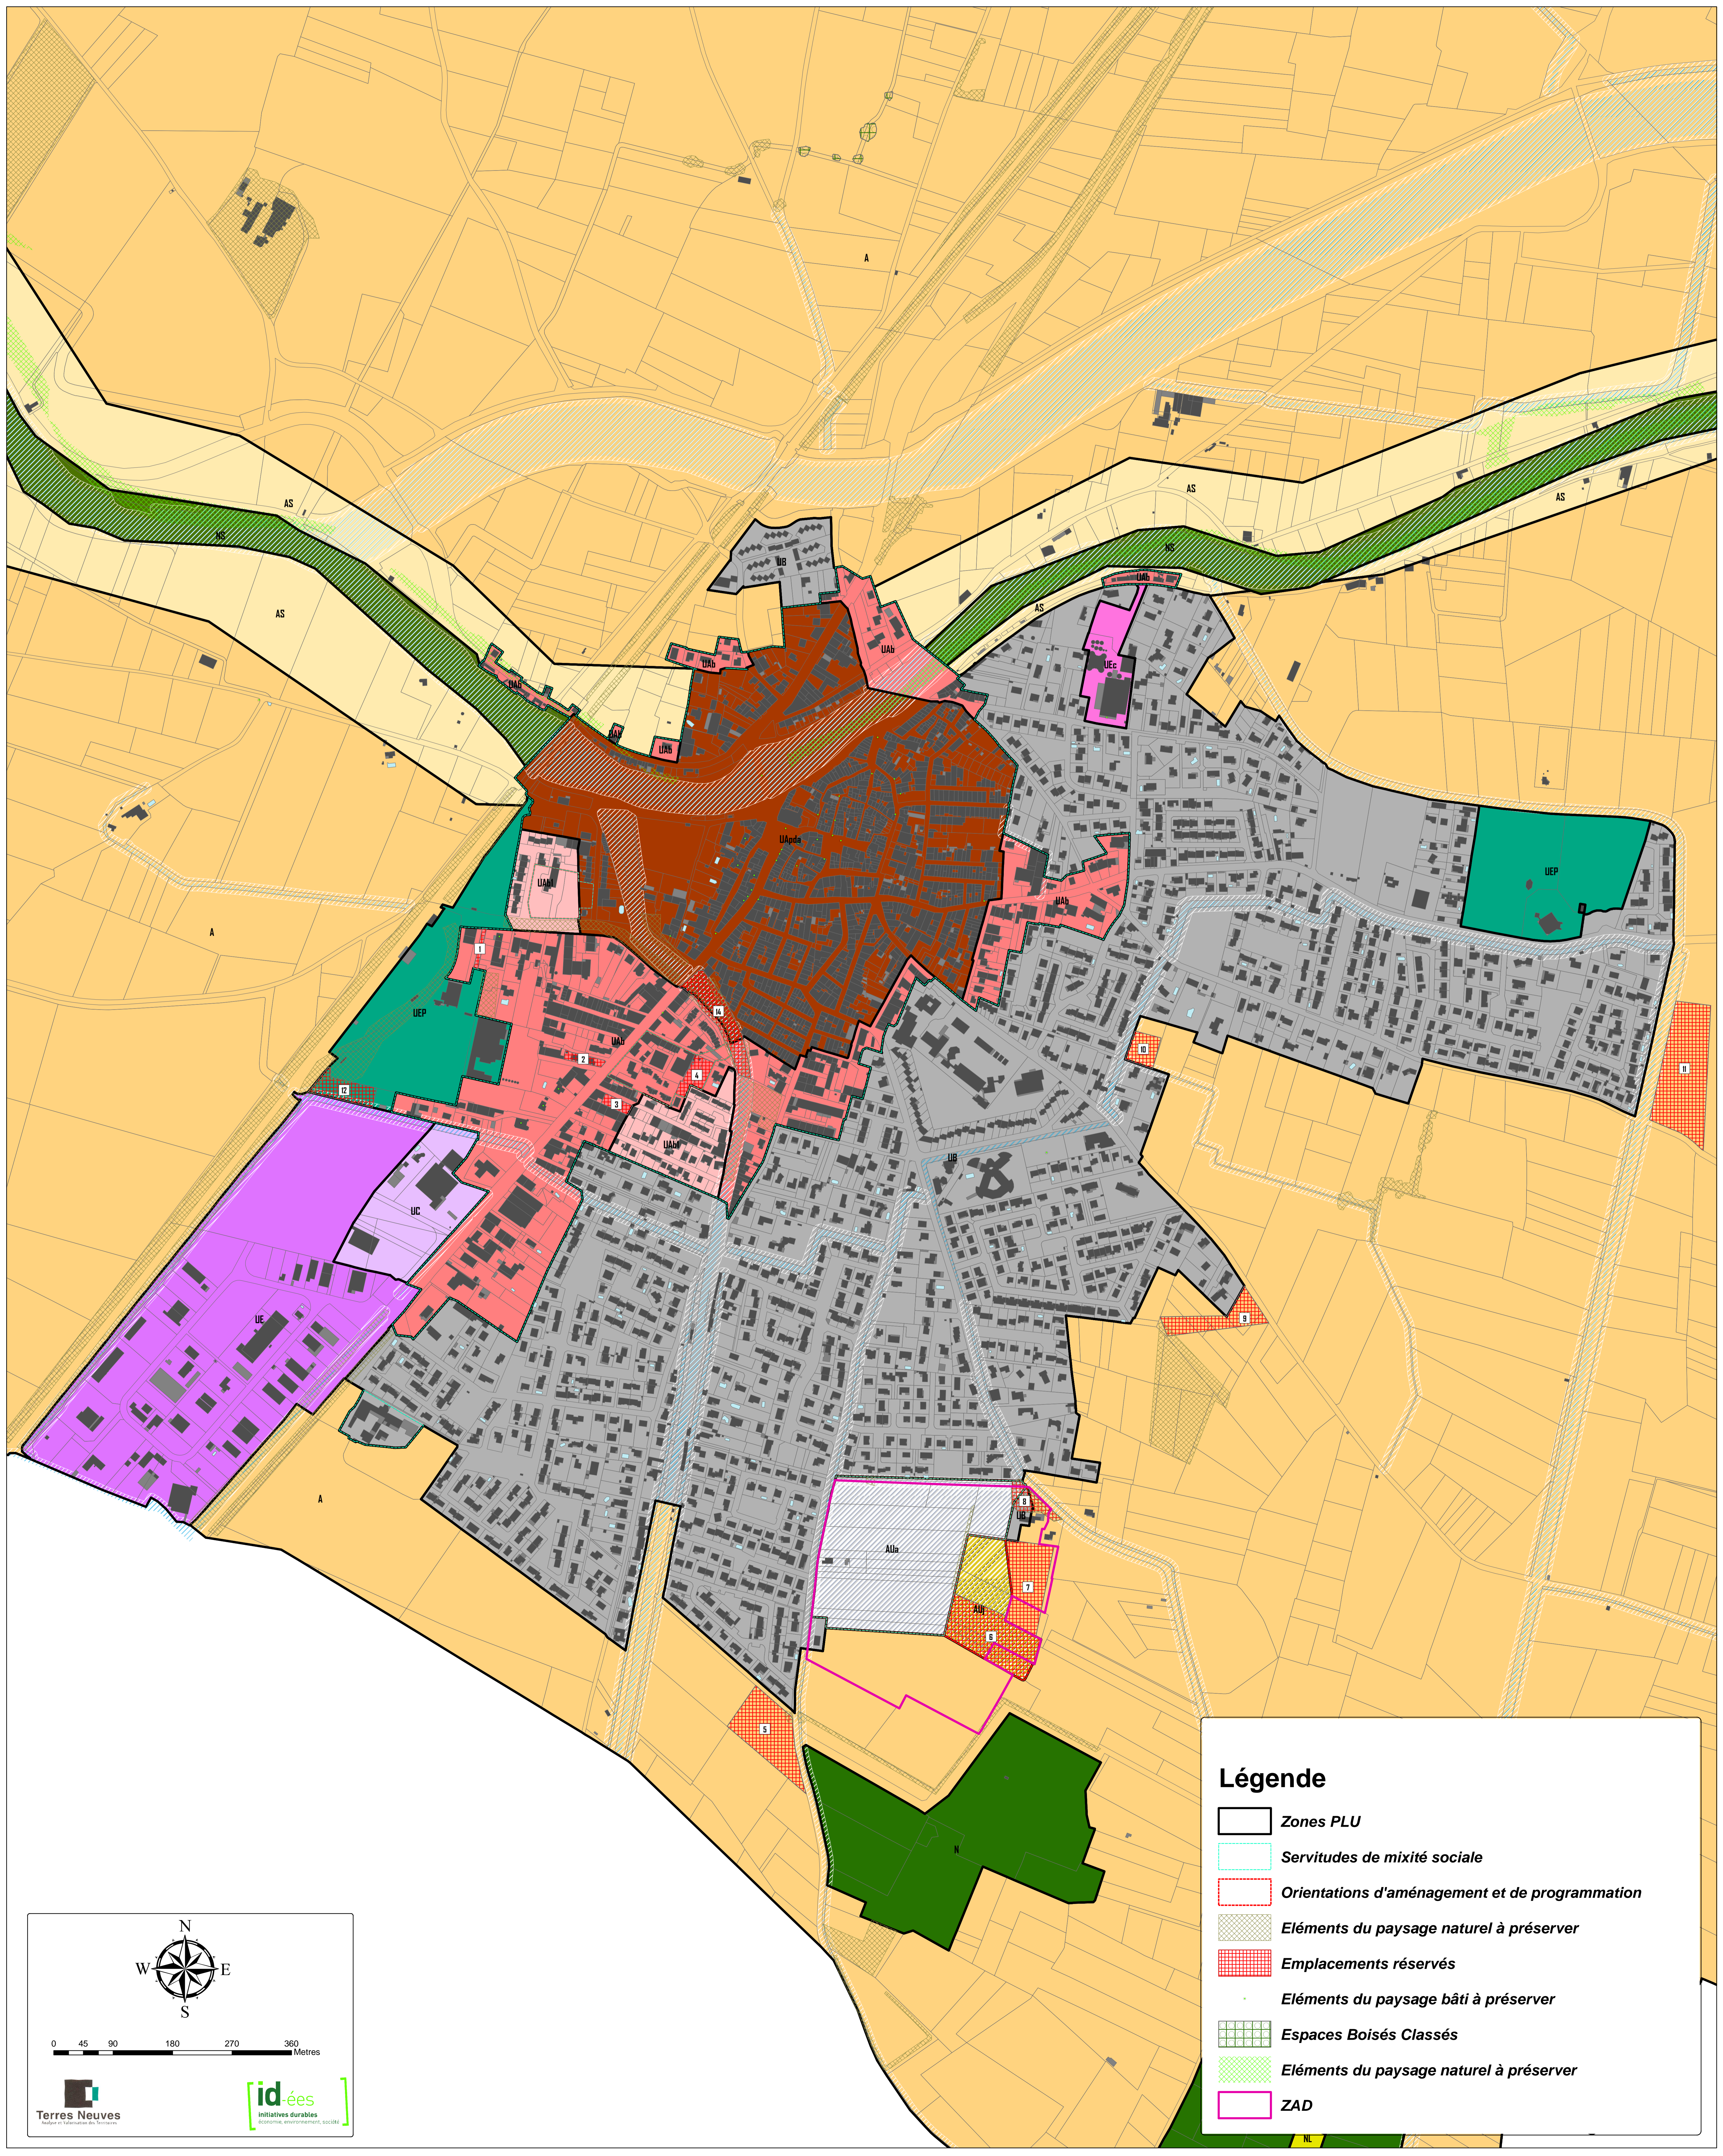

PLU de Coursan
Règlement graphique
Planche zonale - Zoom zone urbaine
Document approuvé

Légende

	Zones PLU
	Servitudes de mixité sociale
	Orientations d'aménagement et de programmation
	Eléments du paysage naturel à préserver
	Emplacements réservés
	Eléments du paysage bâti à préserver
	Espaces Boisés Classés
	Eléments du paysage naturel à préserver
	ZAD